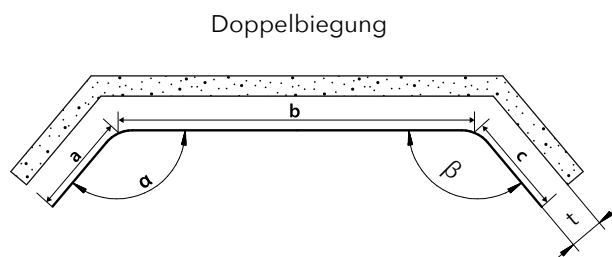

ERNST DIEKGRAEFE

EDIX

INHALTSVERZEICHNIS

Produkt-Übersicht	Seite 2
Preisfindung	Seite 3
Garniturenverzeichnis	Seite 4
Artikelverzeichnis	Seite 5
Wellenbandtechnik LaOla	Seite 6 - 7
Maße Gleiter / Ringe	Seite 8
Bestellvorlage	Seite 9
Sonderlösungen	Seite 10 - 11
Bestellung u. Lieferung	Seite 12
Notizen	Seite 13
33 x 11 mm Base	Seite 14 - 29
Ø 16 mm Primo	Seite 30 - 43
Ø 16 mm Metro	Seite 44 - 49
Ø 20 mm Primo	Seite 50 - 67
Ø 20 mm Metro	Seite 68 - 73
Ø 20 mm Quad	Seite 74 - 87
Ø 20 mm Classix	Seite 88 - 95
Ø 28 mm Primo	Seite 96 - 112

ab Seite 96

1. Garnitur-Nr.: **20-443**
 2. Oberfläche: **-161**
 3. Länge: **240 cm**
 4. Preis: **182,- Euro**

Profilgarnituren 1-läufig, Wandmontage

Länge	Träger	Gleiter	Garnitur mit ENDKAPPEN	Garnitur mit ENDSTÜCKEN
100 cm	2	16	99	111
120 cm	2	18	106	118
140 cm	2	20	113	125
160 cm	2	24	120	132
180 cm	3	26	149	161
<hr/>				
200 cm	3	28	155	167
220 cm	3	32	163	175
240 cm	3	34	170	182
260 cm	3	36	176	188
280 cm	3	40	184	196
<hr/>				
300 cm	3	42	190	202
320 cm	3	44	197	209
340 cm	3	46	204	216
360 cm	4	48	233	245
380 cm	4	52	240	252
<hr/>				
400 cm	4	54	247	259
420 cm	4	56	254	266
440 cm	4	60	261	273
460 cm	4	62	268	280
480 cm	4	64	275	287
<hr/>				
500 cm	4	68	282	294
520 cm	4	72	289	301
540 cm	5	74	318	330
560 cm	5	76	325	337
580 cm	5	80	332	344
<hr/>				
Abzug per Wandlager			-17	-23

Gehrungsschnitte | Preis auf Anfrage

Folgende Angaben sind erforderlich:

- Garniturlänge a, b und c
- Garniturwinkel α und β
- Wandabstand t

Hinweis:

Bei nicht exakter Montage entsteht ein Spalt an der Schnittkante
Nicht durchschleuderbar
Rohre stoßen stumpf voreinander, Profile mit Profilverbinder

Biegungen | Preis auf Anfrage

Folgende Angaben sind erforderlich:

- Garniturlänge a, b und c
- Garniturwinkel α und β
- Wandabstand t

Hinweis:

Maßtoleranzen von +/- 15 mm und +/- 2° möglich
komplizierte Biegungen nur mit 1:1 Schablone als Draufsicht möglich