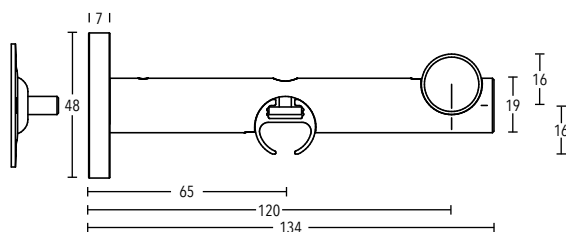

Kombi-Wandträger
Art.-Nr. 602022