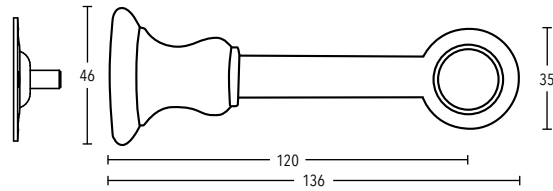

Ø 20 mm Classix Illustrationen

Wandträger Classix 1- und 2-Lauf
Rohr Montage
Art.-Nr. 602002 + 602018 + 602028

Rohrverbinder
Art.-Nr. 83020