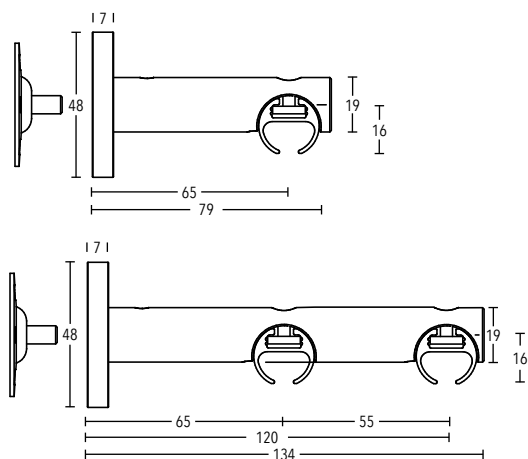

Wandträger Primo 20 mm 1- und 2-Lauf
Profil Montage
Art.-Nr. 602065 + 602012