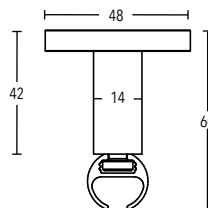

Deckenträger 42 mm
Art.-Nr. 702043