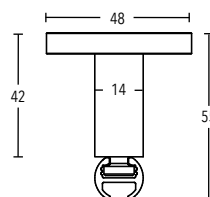

Deckenträger 42 mm
Art.-Nr. 702043