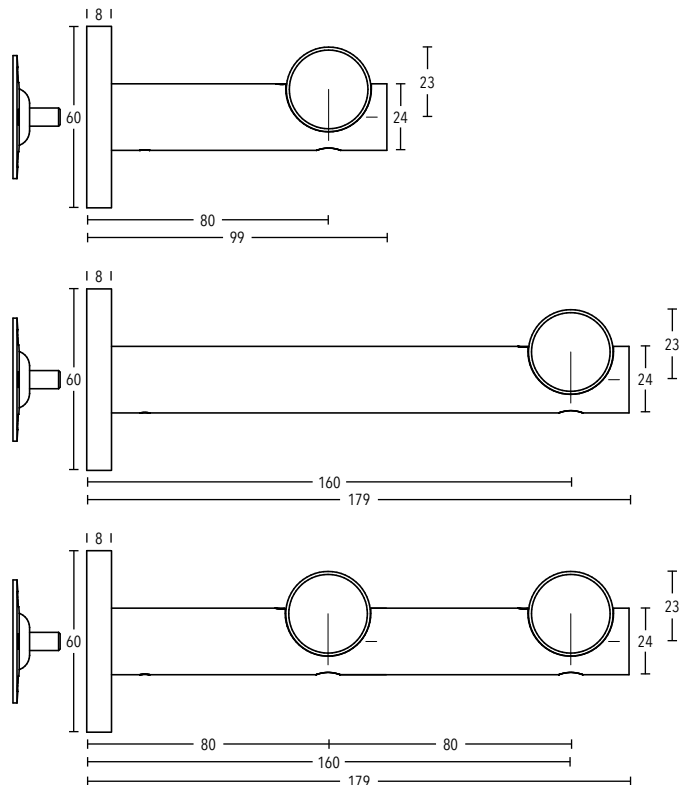

Ø 28 mm Primo

	ARTIKEL	OBERFLÄCHE	ARTIKEL-NR.	EURO / STK.
	ROLLENGLEITER mit gummierten Rollen für Profile VE = 100 Stück	weiß	848-00	1,50
	FESTSTELLER für Profile VE = 100 Stück	weiß grau schwarz	799-2-00 -08 -57	0,50 0,50 0,50
	FESTSTELLER zur Abdeckung einer Ausklinkung für Profile VE = 100 Stück	weiß grau schwarz	799-4-00 -08 -57	0,50 0,50 0,50

**Ausklinkungen, Biegungen, Gehrungsschnitte,
Gleiterhöhen / Ringabmessungen und Wellenbandtechnik siehe Seite 6 - 11**

Wandträger Primo 28 mm 1- und 2-Lauf
Rohr Montage
Art.-Nr. 602880 + 602816 + 602826