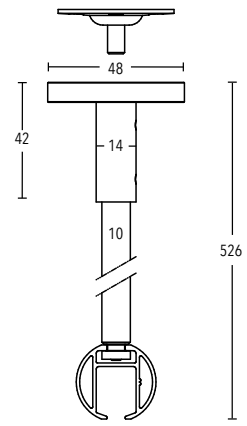

Wandlager
Art.-Nr. 302840