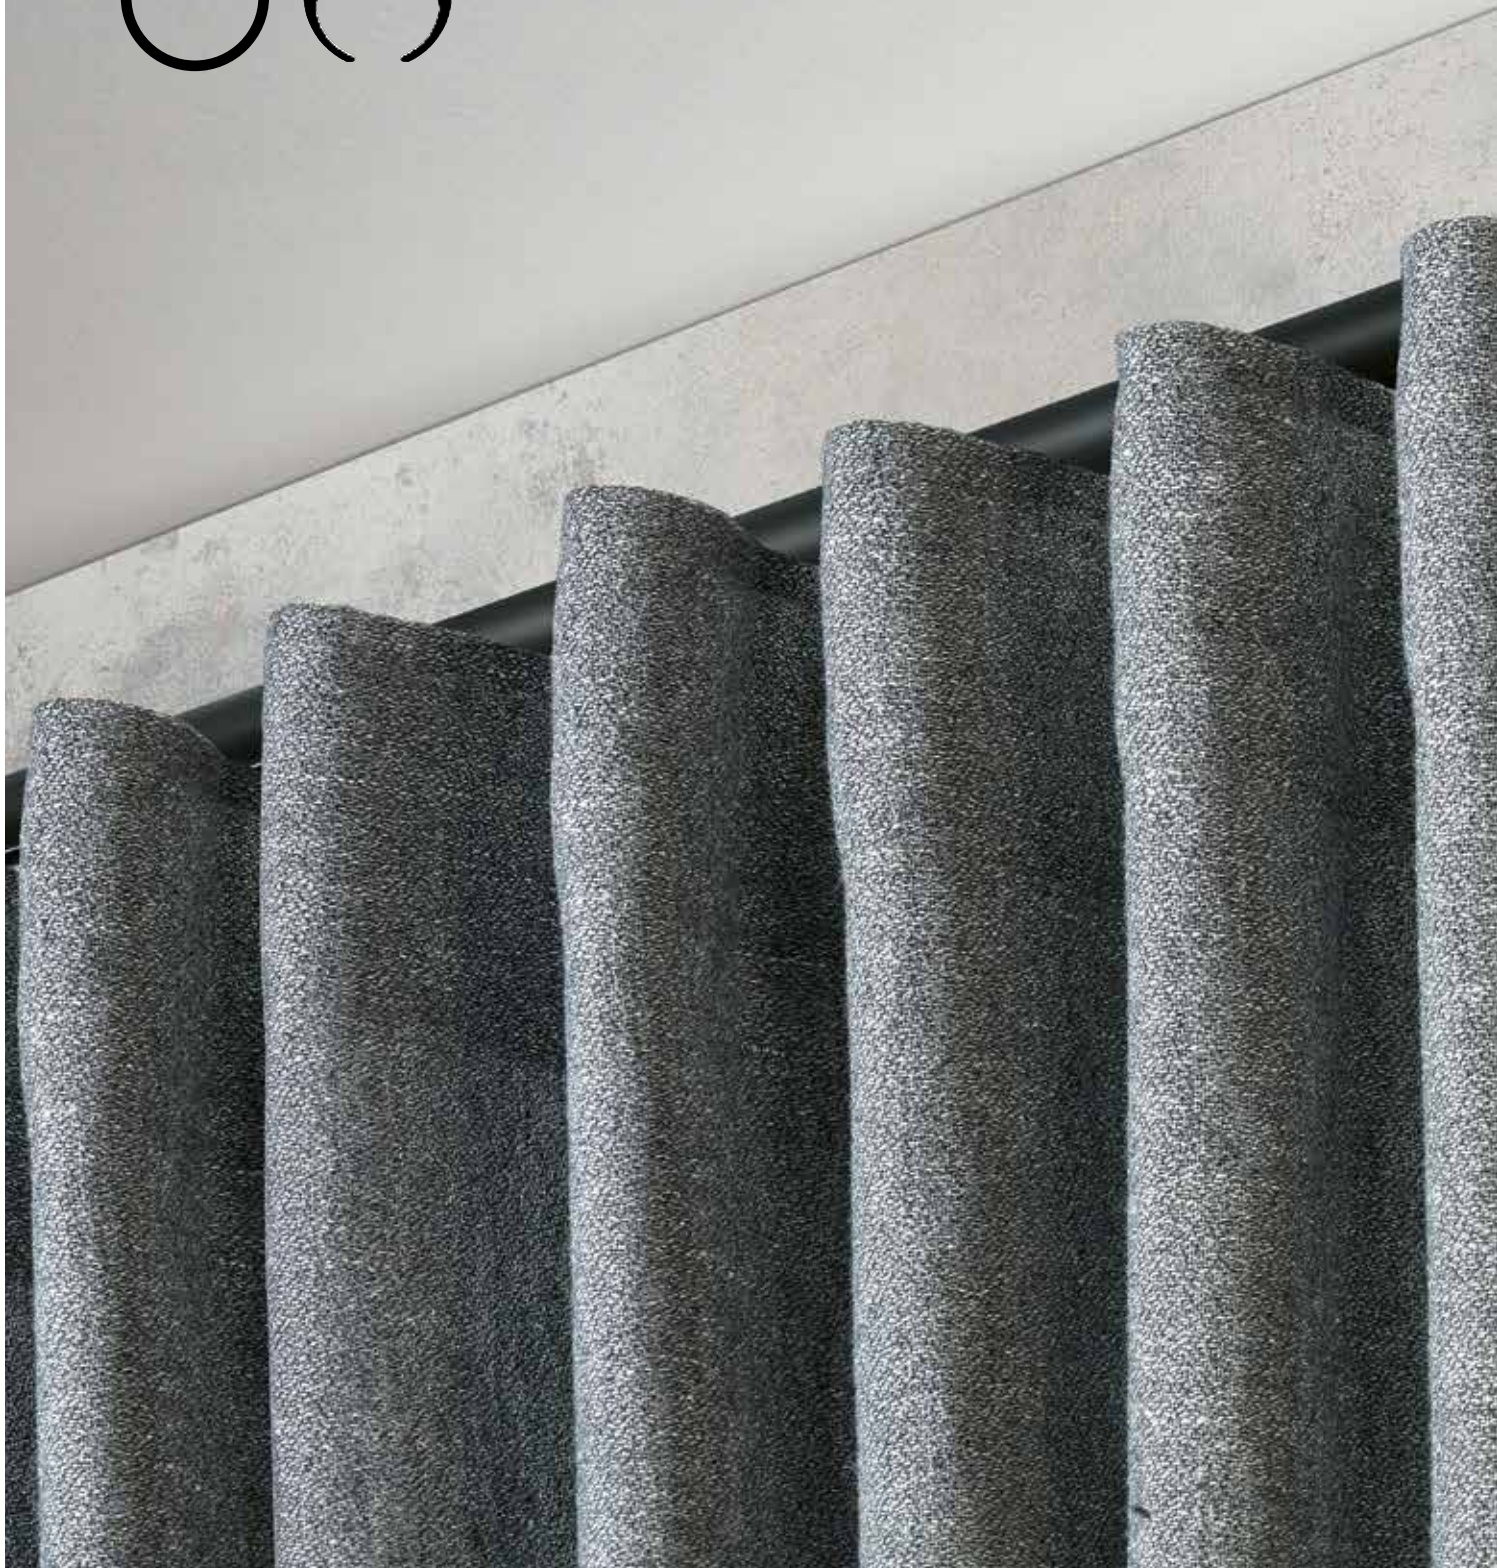

Ø 20 mm Primo

---

schwarz

Garnitur-Nr. 20-442-570