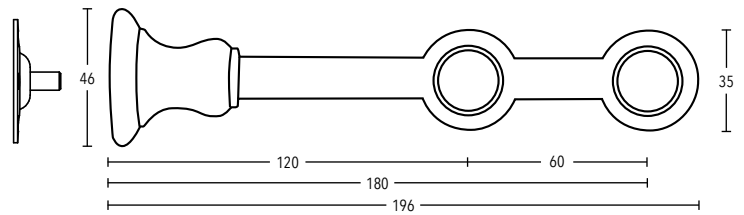

Ø 20 mm Classix Illustrationen

Wandträger Classix 1- und 2-Lauf
Rohr Montage
Art.-Nr. 602002 + 602018 + 602028

Rohrverbinder
Art.-Nr. 83020