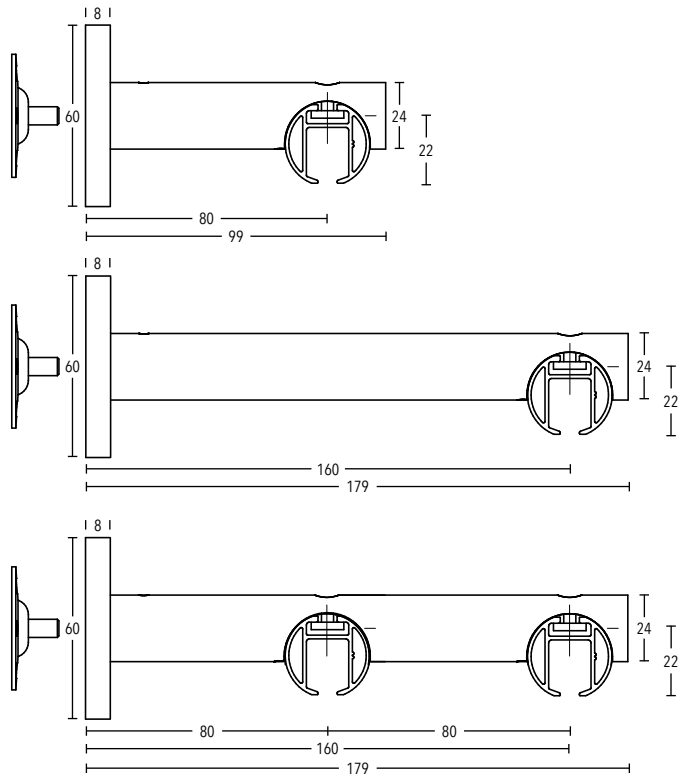

Ø 28 mm Primo Illustrationen

Wandträger Primo 28 mm 1- und 2-Lauf
Profil Montage
Art.-Nr. 602880 + 602816 + 602826