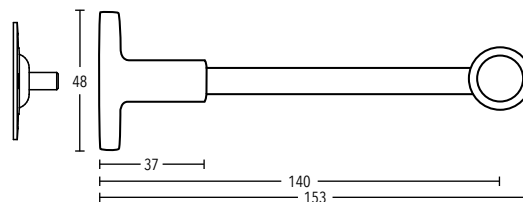

Ø 16 mm Metro Illustrationen

	ARTIKEL	OBERFLÄCHE	ARTIKEL-NR.	EURO / STK.
	FALTENLEGHAKEN	weiß	8186-128	0,10
	für Flachringe Art.-Nr. 202040	silber	-161	0,10
	VE = 100 Stück	braun	-321	0,10

	ROHRVERBINDER	weiß	83016-000	11,00
	für Ø 16 mm Rohre			

105

Ausklinkungen, Biegungen, Gehrungsschnitte,
Gleiterhöhen / Ringabmessungen und Wellenbandtechnik siehe Seite 6 - 11

Wandträger Metro 1- und 2-Lauf
Rohr Montage
Art.-Nr. 601614 + 601620

Wandlager
Art.-Nr. 301640

Rohrverbinder
Art.-Nr. 83016-000