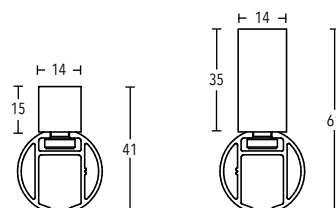

Deckenträger 15 mm
Art.-Nr. 702015 + 702035