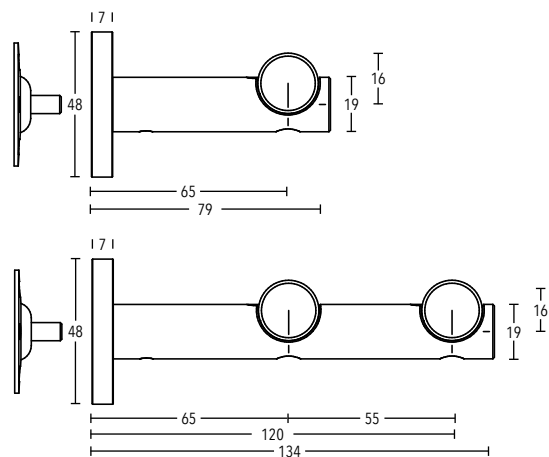

Wandträger Primo 20 mm 1- und 2-Lauf
Rohr Montage
Art.-Nr. 602065 + 602012