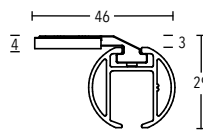

Deckenträger 3 mm
Art.-Nr. 702013