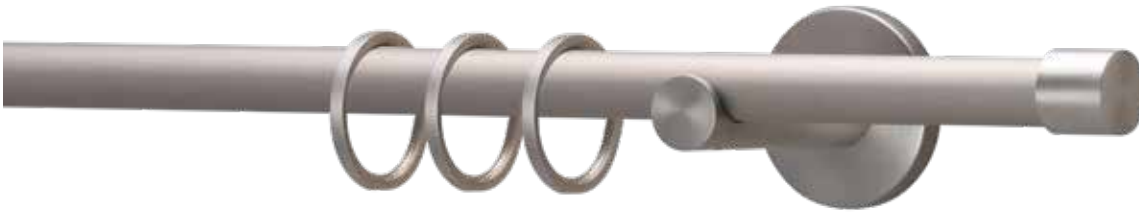

Ø 16 mm Primo

Ringgarnituren 1-läufig, Wandmontage

TAPA - edelstahl-optik - Garnitur-Nr. 16-140-161