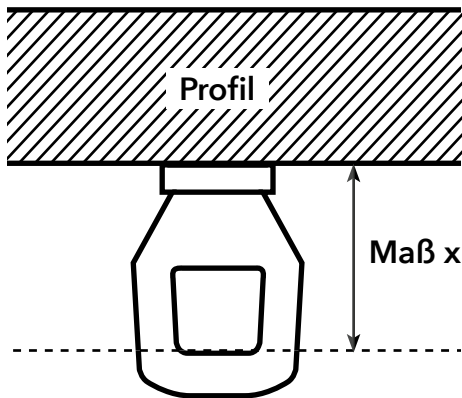

Gleiter und Ringe Maße

	Art.-Nr.	Maß x
	739-xx	27 mm
	742-xx	29 mm
	741-xx	17 mm
	849-00	29 mm

	Art.-Nr.	Maß x
	740-xx	13 mm
	743-xx	20 mm
	748-xx	11 mm
	845-00	19 mm
	848-00	10 mm

	Art.-Nr.	Maß x
	966-25-xx	11 mm
	954-25 954-50 954-100	8 mm
	961-25 961-50 961-100	8 mm
	980-100	8 mm
	850-00	8 mm

	Art.-Nr.	Rohr Ø	Maß x	Maß y	Maß z
	202040-xx 8186-xx	16 mm	43 mm	20 mm	23 mm
		20 mm	39 mm	16 mm	23 mm
	202840-xx 8186-xx	28 mm	50 mm	28 mm	22 mm