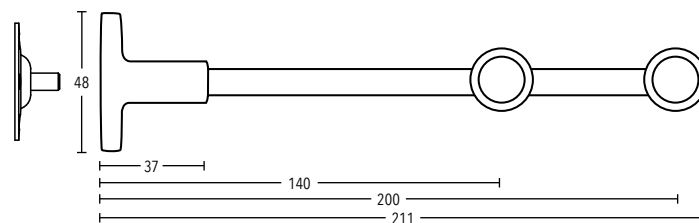

Ø 16 mm Metro Illustrationen

	ARTIKEL	OBERFLÄCHE	ARTIKEL-NR.	EURO / STK.
	FALTENLEGHAKEN	weiß	8186-128	0,10
	für Flachringe Art.-Nr. 202040	silber	-161	0,10
	VE = 100 Stück	braun	-321	0,10

	ROHRVERBINDER	weiß	83016-000	11,00
	für Ø 16 mm Rohre			

105

Ausklinkungen, Biegungen, Gehrungsschnitte,
Gleiterhöhen / Ringabmessungen und Wellenbandtechnik siehe Seite 6 - 11

Wandträger Metro 1- und 2-Lauf
Rohr Montage
Art.-Nr. 601614 + 601620

Wandlager
Art.-Nr. 301640

Rohrverbinder
Art.-Nr. 83016-000