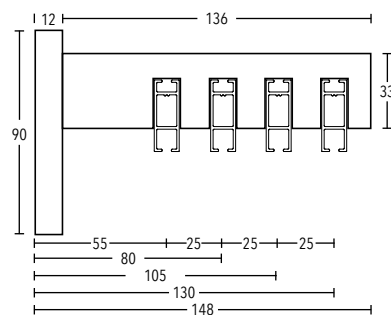

33 x 11 mm Base Illustrationen

Wandträger 1-, 2-, 3-, 4-Lauf
Art.-Nr. 603380, 603313, 623313, 633313, 643313