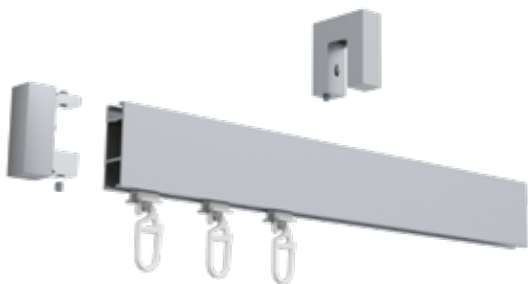

33 x 11 mm Base Illustrationen

Ausklinkungen, Biegungen, Gehrungsschnitte,
Gleiterhöhen / Ringabmessungen und Wellenbandtechnik siehe Seite 6 - 11

Deckenträger 1-, 2-, 3-, 4-Lauf
Art.-Nr. 70331, 723311, 733311, 743311