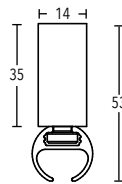

Deckenträger 35 mm
Art.-Nr. 702035