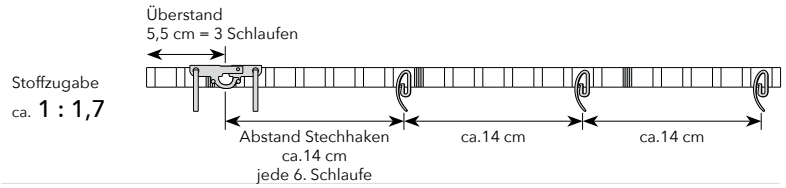

Wellenband

Das Prinzip:

Die LaOla-Kette besteht aus Kunststoff-Gleitern, die mit einer dünnen Perlonkordel in einem Abstand von 8 cm fest verbunden sind. Zentriert in eine Innenlaufschiene eingezogen, werden gleichförmige Wellen nach vorn und hinten gebildet.

fert. Breite (gewellter Zustand)	Anzahl Gleiter	Schlaufenfolge	ca. 1 : 1,7 Ü: 5,5 cm	Anzahl Gleiter	Schlaufenfolge	ca. 1 : 2 Ü: 8 cm	Anzahl Gleiter	Schlaufenfolge	ca. 1 : 2,25 Ü: 8 cm
104	14	6	190 cm	14	7	224 cm	14	8	254 cm
120	16	6	217 cm	16	7	256 cm	16	8	291 cm
136	18	6	245 cm	18	7	288 cm	18	8	327 cm
152	20	6	272 cm	20	7	320 cm	20	8	364 cm
168	22	6	300 cm	22	7	352 cm	22	8	401 cm
184	24	6	328 cm	24	7	390 cm	24	8	437 cm
200	26	6	355 cm	26	7	416 cm	26	8	473 cm
216	28	6	382 cm	28	7	448 cm	28	8	510 cm
232	30	6	409 cm	30	7	480 cm	30	8	547 cm
248	32	6	437 cm	32	7	512 cm	32	8	583 cm
264	34	6	464 cm	34	7	544 cm	34	8	620 cm
280	36	6	492 cm	36	7	576 cm	36	8	656 cm
296	38	6	519 cm	38	7	608 cm	38	8	693 cm
312	40	6	547 cm	40	7	640 cm	40	8	729 cm
328	42	6	574 cm	42	7	672 cm	42	8	766 cm
344	44	6	602 cm	44	7	704 cm	44	8	803 cm
360	46	6	629 cm	46	7	736 cm	46	8	839 cm
376	48	6	656 cm	48	7	768 cm	48	8	876 cm
392	50	6	684 cm	50	7	800 cm	50	8	912 cm
408	52	6	711 cm	52	7	832 cm	52	8	949 cm
424	54	6	739 cm	54	7	864 cm	54	8	985 cm
440	56	6	766 cm	56	7	896 cm	56	8	1022 cm
456	58	6	793 cm	58	7	928 cm	58	8	1058 cm
472	60	6	821 cm	60	7	960 cm	60	8	1095 cm
488	62	6	849 cm	62	7	992 cm	62	8	1132 cm
504	64	6	876 cm	64	7	1024 cm	64	8	1168 cm
520	66	6	903 cm	66	7	1056 cm	66	8	1205 cm
536	68	6	931 cm	68	7	1088 cm	68	8	1241 cm
552	70	6	958 cm	70	7	1120 cm	70	8	1278 cm
568	72	6	985 cm	72	7	1152 cm	72	8	1315 cm
584	74	6	1013 cm	74	7	1184 cm	74	8	1351 cm
600	76	6	1040 cm	76	7	1216 cm	76	8	1388 cm