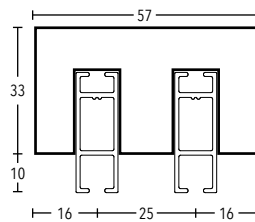

33 x 11 mm Base Illustrationen

Ausklinkungen, Biegungen, Gehrungsschnitte,
Gleiterhöhen / Ringabmessungen und Wellenbandtechnik siehe Seite 6 - 11

Deckenträger 1-, 2-, 3-, 4-Lauf
Art.-Nr. 70331, 723311, 733311, 743311