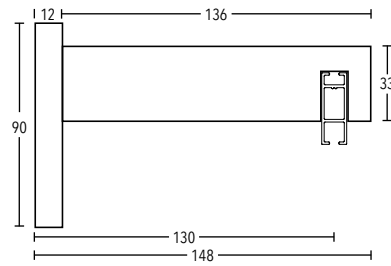

33 x 11 mm Base Illustrationen

Wandträger 1-, 2-, 3-, 4-Lauf
Art.-Nr. 603380, 603313, 623313, 633313, 643313