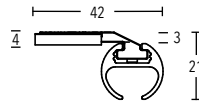

Deckenträger 3 mm
Art.-Nr. 702013