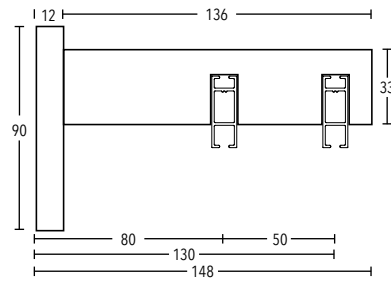

33 x 11 mm Base Illustrationen

Wandträger 1-, 2-, 3-, 4-Lauf
Art.-Nr. 603380, 603313, 623313, 633313, 643313