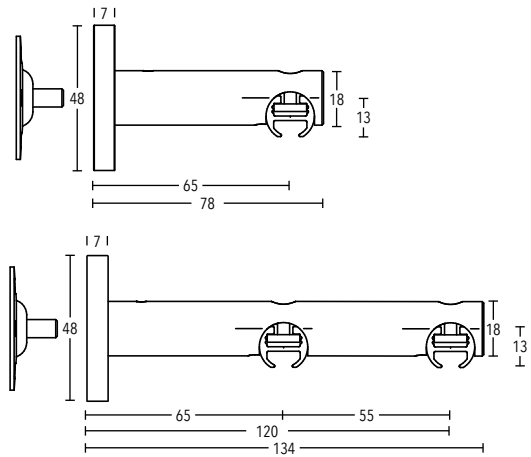

Ø 16 mm Primo Illustrationen

Wandträger Primo 16 mm 1- und 2-Lauf
Profil Montage
Art.-Nr. 601665 + 601612