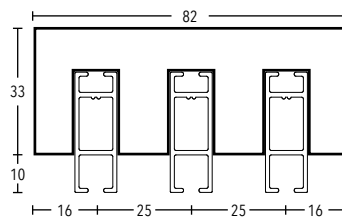

33 x 11 mm Base Illustrationen

Ausklinkungen, Biegungen, Gehrungsschnitte,
Gleiterhöhen / Ringabmessungen und Wellenbandtechnik siehe Seite 6 - 11

Deckenträger 1-, 2-, 3-, 4-Lauf
Art.-Nr. 70331, 723311, 733311, 743311