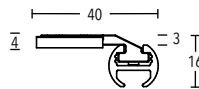

Deckenträger 3 mm
Art.-Nr. 702013