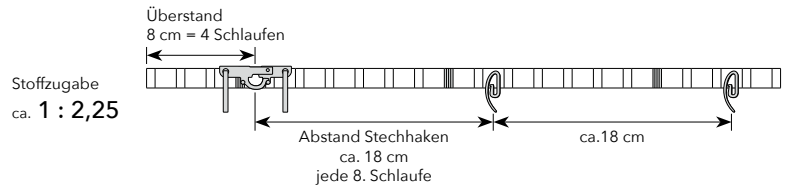

Wellenband

Das Prinzip:

Die LaOla-Kette besteht aus Kunststoff-Gleitern, die mit einer dünnen Perlonkordel in einem Abstand von 8 cm fest verbunden sind. Zentriert in eine Innenlaufschiene eingezogen, werden gleichförmige Wellen nach vorn und hinten gebildet.

fert. Breite (gewellter Zustand)	Anzahl Gleiter	Schlaufenfolge	ca. 1 : 1,7 Ü: 5,5 cm	Anzahl Gleiter	Schlaufenfolge	ca. 1 : 2 Ü: 8 cm	Anzahl Gleiter	Schlaufenfolge	ca. 1 : 2,25 Ü: 8 cm
104	14	6	190 cm	14	7	224 cm	14	8	254 cm
120	16	6	217 cm	16	7	256 cm	16	8	291 cm
136	18	6	245 cm	18	7	288 cm	18	8	327 cm
152	20	6	272 cm	20	7	320 cm	20	8	364 cm
168	22	6	300 cm	22	7	352 cm	22	8	401 cm
184	24	6	328 cm	24	7	390 cm	24	8	437 cm
200	26	6	355 cm	26	7	416 cm	26	8	473 cm
216	28	6	382 cm	28	7	448 cm	28	8	510 cm
232	30	6	409 cm	30	7	480 cm	30	8	547 cm
248	32	6	437 cm	32	7	512 cm	32	8	583 cm
264	34	6	464 cm	34	7	544 cm	34	8	620 cm
280	36	6	492 cm	36	7	576 cm	36	8	656 cm
296	38	6	519 cm	38	7	608 cm	38	8	693 cm
312	40	6	547 cm	40	7	640 cm	40	8	729 cm
328	42	6	574 cm	42	7	672 cm	42	8	766 cm
344	44	6	602 cm	44	7	704 cm	44	8	803 cm
360	46	6	629 cm	46	7	736 cm	46	8	839 cm
376	48	6	656 cm	48	7	768 cm	48	8	876 cm
392	50	6	684 cm	50	7	800 cm	50	8	912 cm
408	52	6	711 cm	52	7	832 cm	52	8	949 cm
424	54	6	739 cm	54	7	864 cm	54	8	985 cm
440	56	6	766 cm	56	7	896 cm	56	8	1022 cm
456	58	6	793 cm	58	7	928 cm	58	8	1058 cm
472	60	6	821 cm	60	7	960 cm	60	8	1095 cm
488	62	6	849 cm	62	7	992 cm	62	8	1132 cm
504	64	6	876 cm	64	7	1024 cm	64	8	1168 cm
520	66	6	903 cm	66	7	1056 cm	66	8	1205 cm
536	68	6	931 cm	68	7	1088 cm	68	8	1241 cm
552	70	6	958 cm	70	7	1120 cm	70	8	1278 cm
568	72	6	985 cm	72	7	1152 cm	72	8	1315 cm
584	74	6	1013 cm	74	7	1184 cm	74	8	1351 cm
600	76	6	1040 cm	76	7	1216 cm	76	8	1388 cm