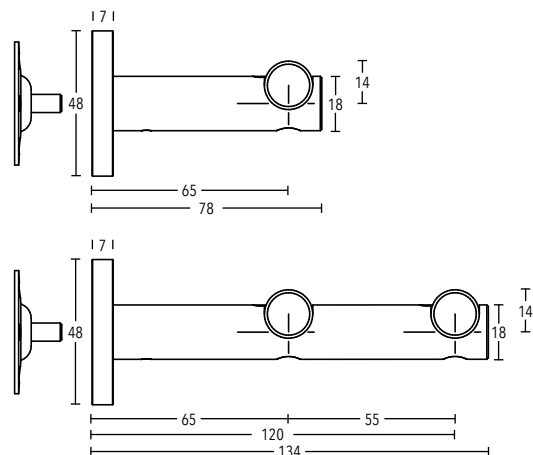

Wandträger Primo 16 mm 1- und 2-Lauf
Rohr Montage
Art.-Nr. 601665 + 601612