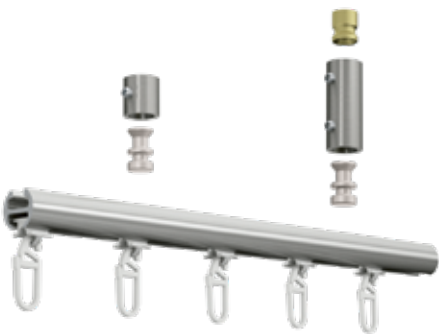

Ø 16 mm Primo Illustrationen