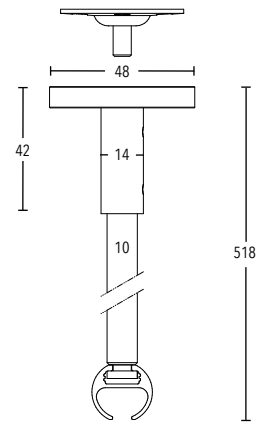

Deckenträger 35 mm
Art.-Nr. 702035

Deckenträger 42 mm
Art.-Nr. 702043

Ø 20 mm Primo

Ø 20 mm Primo Illustrationen

Deckenträger 500 mm
Art.-Nr. 702050

Profilverbinder
Art.-Nr. 8993

Profilverbinder, verstellbar
Art.-Nr. 89931