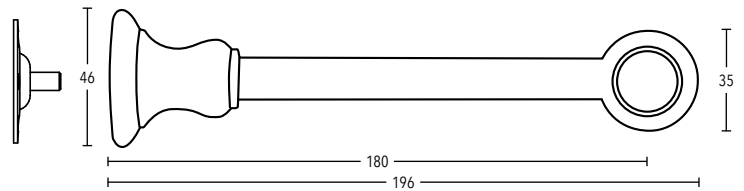

Ø 20 mm Classix Illustrationen

Wandträger Classix 1- und 2-Lauf
Rohr Montage
Art.-Nr. 602002 + 602018 + 602028

Rohrverbinder
Art.-Nr. 83020