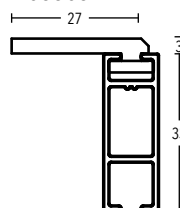

Deckenträger 1-Lauf
Art.-Nr. 703303