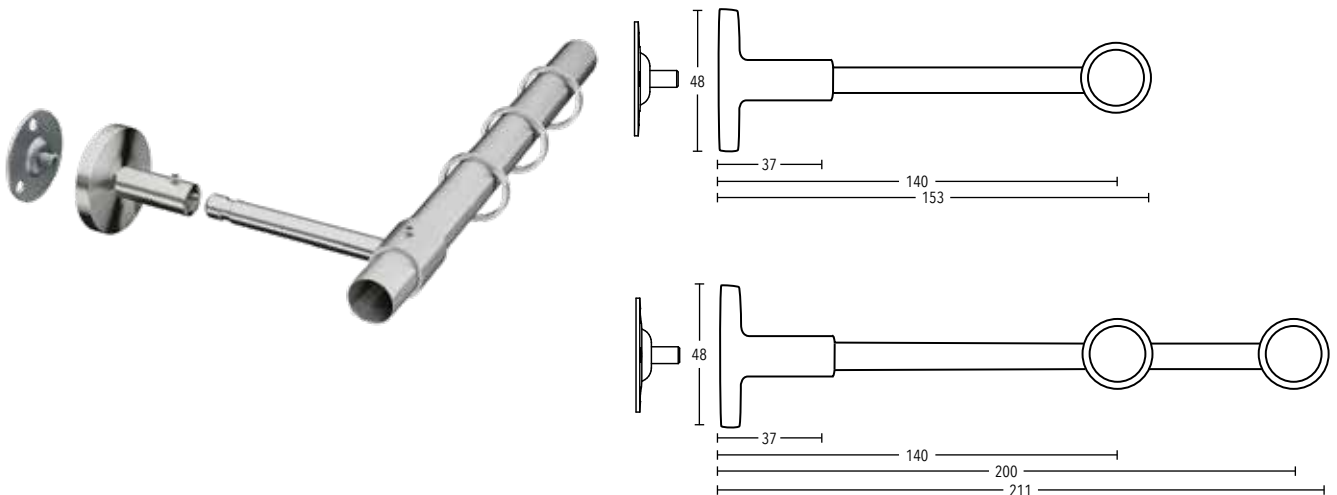

Ø 20 mm Metro

	ARTIKEL	OBERFLÄCHE	ARTIKEL-NR.	EURO / STK.
	FALTENLEGHAKEN	weiß	8186-128	0,10
	für Flachringe Art.-Nr. 202040	silber	-161	0,10
	VE = 100 Stück			
	ROHRVERBINDER	weiß	83020-000	12,00
	für Ø 20 mm Rohre VE = 10 Stück			

Ausklinkungen, Biegungen, Gehrungsschnitte,
Gleiterhöhen / Ringabmessungen und Wellenbandtechnik siehe Seite 6 - 11

Wandträger Metro 1- und 2 Lauf
Rohr Montage
Art.-Nr. 601614 + 601620

Ø 20 mm Metro