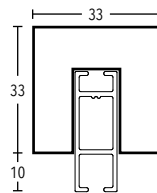

33 x 11 mm Base Illustrationen

Ausklinkungen, Biegungen, Gehrungsschnitte,
Gleiterhöhen / Ringabmessungen und Wellenbandtechnik siehe Seite 6 - 11

Deckenträger 1-, 2-, 3-, 4-Lauf
Art.-Nr. 70331, 723311, 733311, 743311