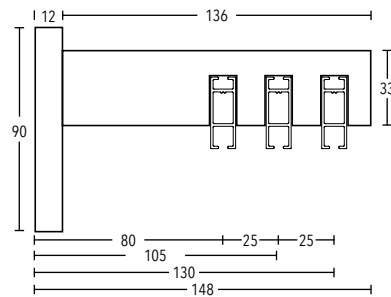

33 x 11 mm Base Illustrationen

Wandträger 1-, 2-, 3-, 4-Lauf
Art.-Nr. 603380, 603313, 623313, 633313, 643313