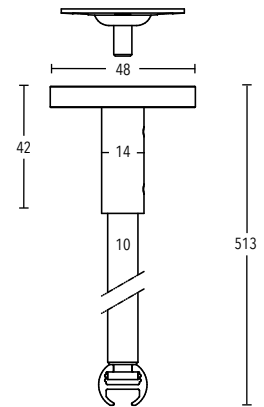

Ø 16 mm Primo