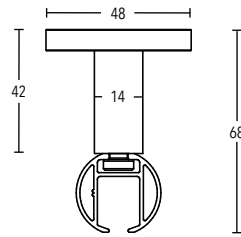

Deckenträger 42 mm
Art.-Nr. 702043

Deckenträger 500 mm
Art.-Nr. 702050