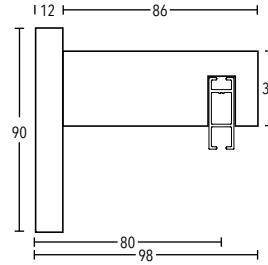

33 x 11 mm Base Illustrationen

Wandträger 1-, 2-, 3-, 4-Lauf
Art.-Nr. 603380, 603313, 623313, 633313, 643313