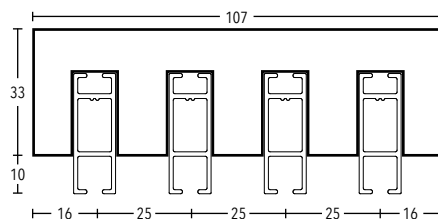

33 x 11 mm Base Illustrationen

Ausklinkungen, Biegungen, Gehrungsschnitte,
Gleiterhöhen / Ringabmessungen und Wellenbandtechnik siehe Seite 6 - 11

Deckenträger 1-, 2-, 3-, 4-Lauf
Art.-Nr. 70331, 723311, 733311, 743311