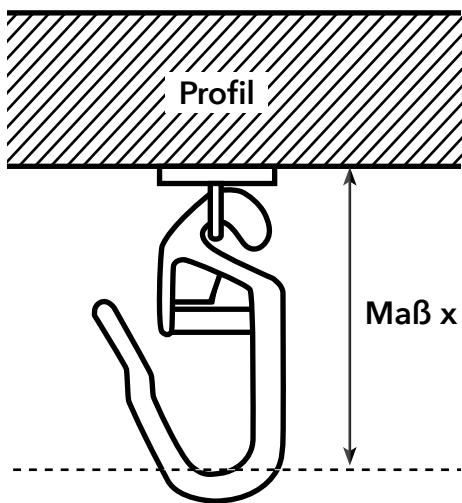

Gleiter und Ringe Maße

	Art.-Nr.	Maß x
	739-xx	27 mm
	742-xx	29 mm
	741-xx	17 mm
	849-00	29 mm

	Art.-Nr.	Maß x
	740-xx	13 mm
	743-xx	20 mm
	748-xx	11 mm
	845-00	19 mm
	848-00	10 mm

	Art.-Nr.	Maß x
	966-25-xx	11 mm
	954-25 954-50 954-100	8 mm
	961-25 961-50 961-100	8 mm
	980-100	8 mm
	850-00	8 mm

	Art.-Nr.	Rohr Ø	Maß x	Maß y	Maß z
	202040-xx 8186-xx	16 mm	43 mm	20 mm	23 mm
		20 mm	39 mm	16 mm	23 mm
	202840-xx 8186-xx	28 mm	50 mm	28 mm	22 mm