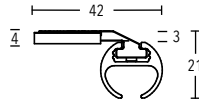

Deckenträger 3 mm
Art.-Nr. 702013