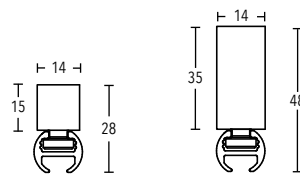

Deckenträger 15 + 35 mm
Art.-Nr. 702015 + 702035